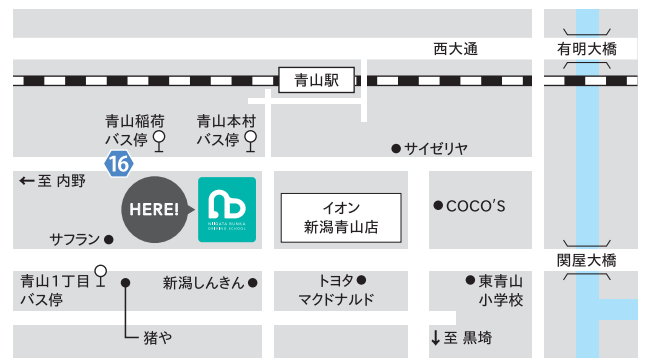

入校お申込みの際に、このチラシをご持参ください