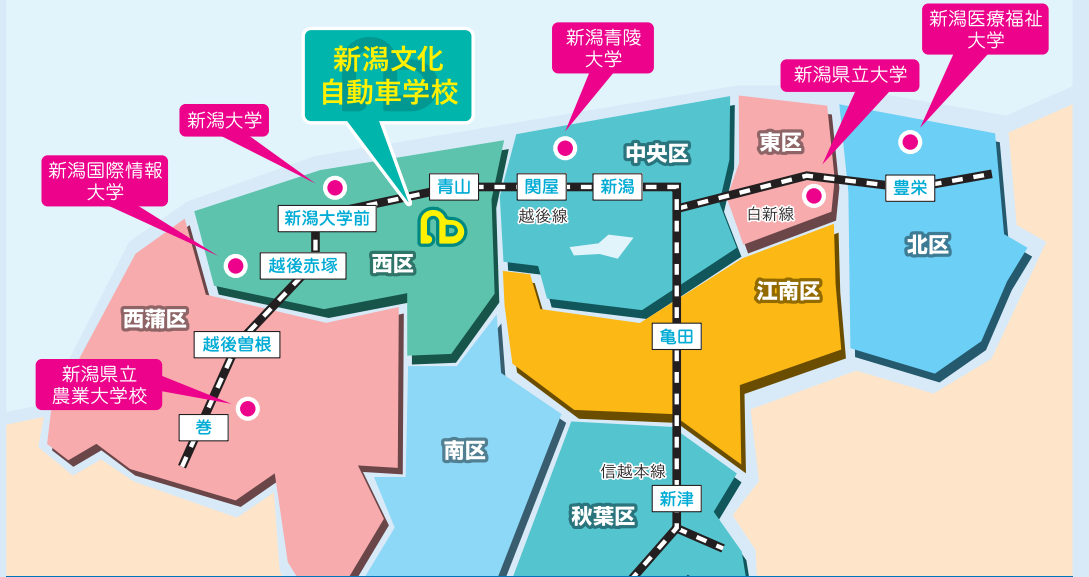

BUSCATCH SERVICE

乗りたいところで乗れて、
降りたいところで降りられる!

- バスの送迎予約
- お知らせメールが届く!
- バス遅延・運休情報もメールでお知らせ!
- スマホから位置情報をチェック!
- バス到着案内メール

「免許センター」行き**無料送迎バス**運行!

※詳細は窓口にお問い合わせください。

毎週2便運行!

新潟市内全域を網羅!
AREA MAP
個別送迎可能エリア

ご希望に応じて送迎地点も追加可能!
個別送迎可能エリアも拡大中!

送迎地点は500箇所以上!!

無料送迎バス運行!

バス運行中は
現在位置配信中!

だからブンカ! 文化ならではの充実した内容!

授業・仕事
と両立!

大特・中型車・二輪車 限定!

スケジュール無料作成!

※入校状況によって、ご希望通りに作成できない場合もあります。

通学可能な日時を教えてください、希望日時に合わせて無料でプランを作成します。

中心部で
路上教習!

新潟市中心部付近で路上教習ができる!

当校は新潟市中心部に近い西区青山やバイパス付近に位置しており、運転免許取得後に必要となるあらゆる道路環境での技能教習が可能です。

取得後に
役立つ

実践的! カーナビゲーションを使用した教習!

近年のカーナビ普及率増加に伴いカーナビを使用した教習を取り入れました。カーナビの利便性と操作方法を体験することで運転免許取得後に役立ちます。