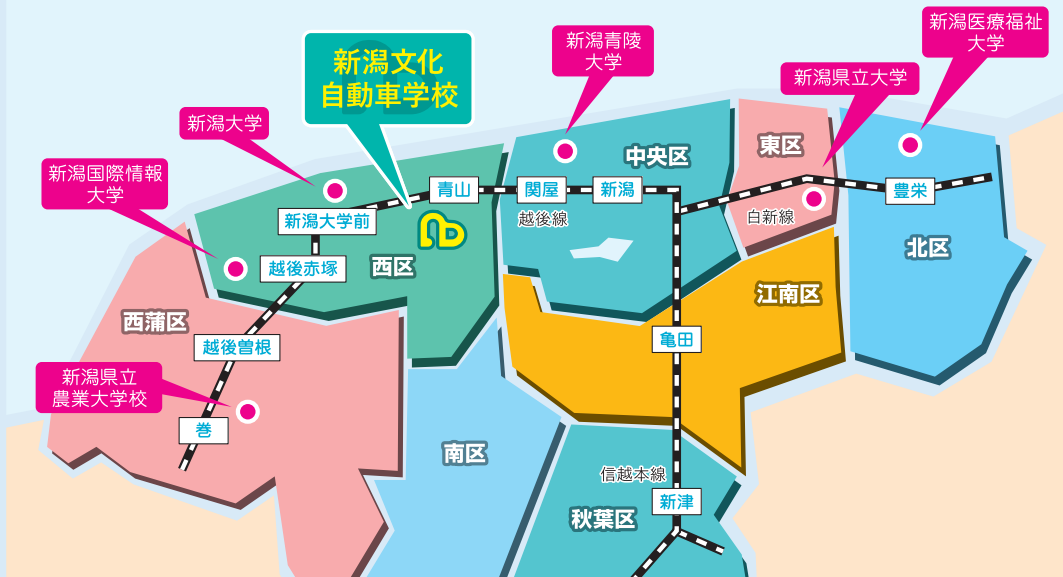

BUSCATCH SERVICE

乗りたいところで乗れて、
降りたいところで降りられる!

新潟市内全域を網羅!
AREA MAP
個別送迎可能エリア

ご希望に応じて送迎地点も追加可能!
個別送迎可能エリアも拡大中!

送迎地点は **500** 箇所以上!!

- バスの送迎予約
- お知らせメールが届く!
- バス遅延・運休情報もメールでお知らせ!
- スマホから位置情報をチェック!
- バス到着案内メール

「免許センター」行き**無料送迎バス**運行!

※詳細は窓口にお問い合わせください。

毎週2便運行!

無料送迎バス8台運行! バス運行中は現在位置配信中!

大好評!!

授業・仕事のスキマ時間を利用して オンライン学科教習!!

だからブンカ! 文化ならではの充実した内容!

授業・仕事と両立!

大特・中型車・二輪車 限定!

スケジュール無料作成!

※入校状況によって、ご希望通りに作成できない場合もあります。

通学可能な日時を教えてください、希望日時に合わせて無料でプランを作成します。

中心部で路上教習!

新潟市中心部付近で路上教習ができる!

当校は新潟市中心部に近い西区青山やバイパス付近に位置しており、運転免許取得後に必要となるあらゆる道路環境での技能教習が可能です。

県内唯一!

バイパス教習あり