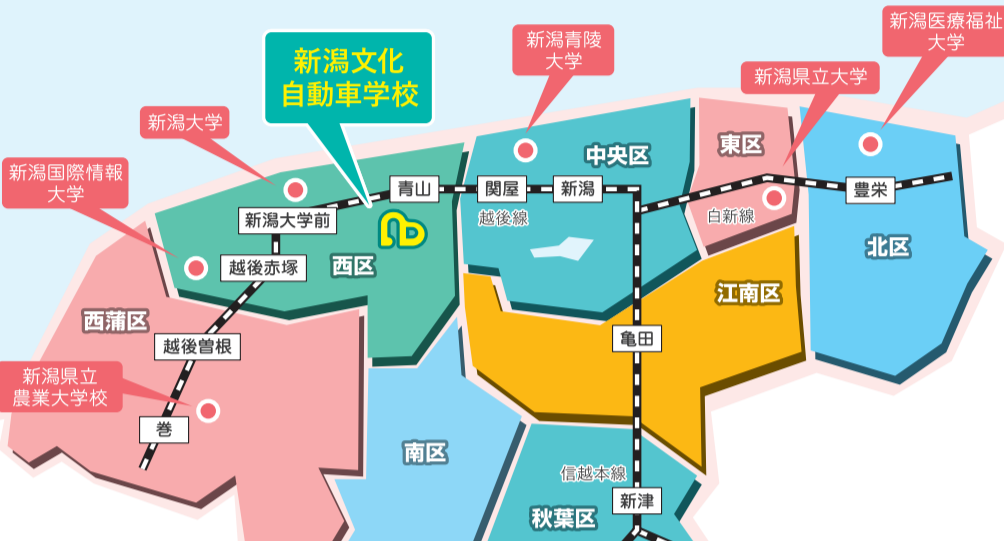

バスキャッチサービス

だから
ブンカ!

BUSCATCH SERVICE

乗りたいところで乗れて、
降りたいところで降りられる!

無料送迎バス8台運行!

バス運行中は
現在位置配信中!

例

バスの送迎予約

お知らせメールが届く!

バス遅延・運休情報もメールでお知らせ!

スマホから位置情報をチェック!

バス到着案内メール

毎週2便運行! 「免許センター」行き無料送迎バス運行!
※詳細は窓口にお問い合わせください。

新潟市内全域を網羅!
AREA MAP
個別送迎可能エリア

ご希望に応じて送迎地点も追加可能!
個別送迎可能エリアも拡大中!

送迎地点は500箇所以上!!

来校不要! 授業や仕事などのスキマ時間を利用してオンライン学科教習実施中!

だからブンカ!

新潟文化自動車学校ならではの充実した内容!

授業・仕事と両立! **スケジュール無料作成!** 大特・中型車・二輪車 限定!
通学可能な日時を教えてください、希望日時に合わせて無料でプランを作成します。
※入校状況によって、ご希望通りに作成できない場合もあります。

中心部で路上教習! **新潟市中心部付近で路上教習ができる!**
当校は新潟市中心部に近い西区青山やバイパス付近に位置しており、運転免許取得後に必要となるあらゆる道路環境での技能教習が可能です。