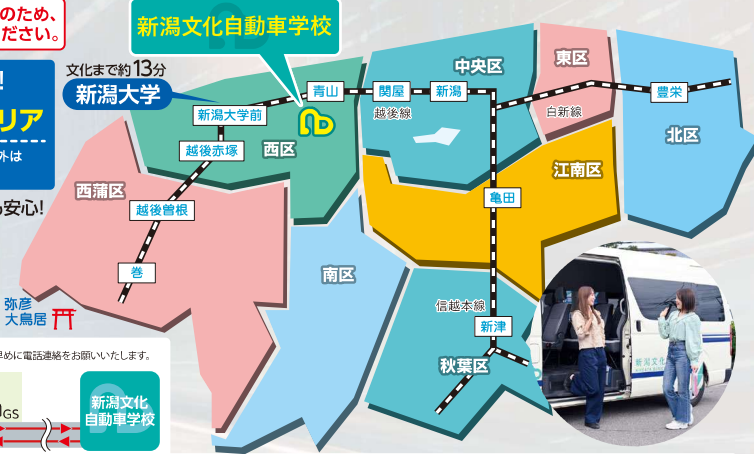

新潟大学 定時便 無料送迎バス 時刻表

新潟文化自動車学校発	平日			土・日曜日		
	新潟大学 西門	新潟大学 中門	新潟文化自動車学校 着	新潟文化自動車学校発	新潟大学 西門	新潟大学 中門
7:55	8:15	8:16	8:35	6:55	7:15	7:16
8:55	9:20	9:21	9:35	7:55	8:15	8:16
9:55	10:20	10:21	10:35	8:55	9:20	9:21
10:55	11:20	11:21	11:35	9:55	10:20	10:21
11:55	12:20	12:21	12:35	10:55	11:20	11:21
12:55	13:20	13:21	13:35	11:55	12:20	12:21
13:55	14:20	14:21	14:35	12:55	13:20	13:21
14:55	15:20	15:21	15:35	13:55	14:20	14:21
15:55	16:24	16:25	16:40	14:55	15:20	15:21
16:55	17:20	17:21	17:35	15:55	16:20	16:21

●2・3月、夏季繁忙期期間においては、6:55(学校発)の始発便を運行します。
入校後のご利用は、スマートフォン・携帯電話からの事前予約が必須となります。(詳細は入校のお手紙の裏面に説明いたします。)
●西門はロータリー内、中門は道路沿いでの特設乗り場となります。
●ご利用される方は、送迎バスが近付いて来たから必ず手を上げて運転手にお知らせください。