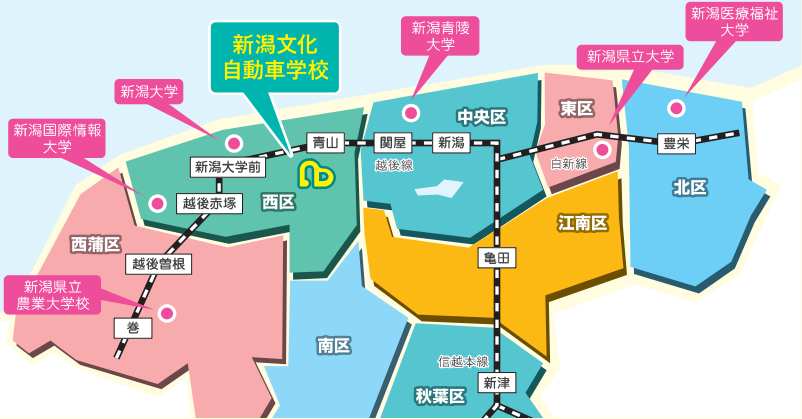

# BUSCATCH SERVICE

乗りたいところで乗れて、  
降りたいところで降りられる!

## 無料送迎バス8台運行!

バス運行中は  
現在位置配信中!

バスの送迎予約

お知らせメールが届く!

バス遅延・運休情報もメールでお知らせ!

スマホから位置情報をチェック!

バス到着案内メール

毎週2便運行! 「免許センター」行き無料送迎バス運行!

※詳細は窓口にお問い合わせください。

新潟市内全域を網羅!  
個別送迎可能エリア

ご希望に応じて送迎地点も追加可能!  
個別送迎可能エリアも拡大中!

## 送迎地点は500箇所以上!!