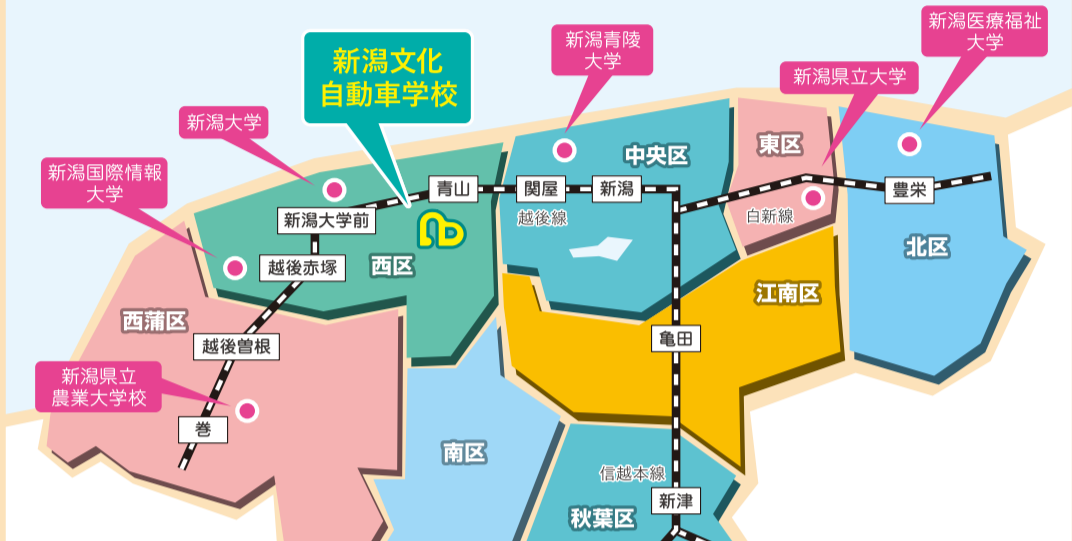

バスキャッチサービス

BUSCATCH SERVICE

乗りたいところで乗れて、
降りたいところで降りられる!

だから
ブンカ!

無料送迎バス8台運行!

バス運行中は
現在位置配信中!

例

バスの送迎予約

お知らせメールが届く!

バス遅延・運休情報もメールでお知らせ!

スマホから位置情報をチェック!

バス到着案内メール

毎週2便運行! 「免許センター」行き無料送迎バス運行!
※詳細は窓口にお問い合わせください。

新潟市内全域を網羅!
AREA MAP
個別送迎可能エリア

ご希望に応じて送迎地点も追加可能!
個別送迎可能エリアも拡大中!

送迎地点は500箇所以上!!

来校不要! 授業や仕事などのスキマ時間を利用してオンライン学科教習実施中!

だからブンカ!

新潟文化自動車学校ならではの充実した内容!

授業・仕事と両立! **スケジュール無料作成!** 大特・中型車・二輪車 限定!
通学可能な日時を教えてください、希望日時に合わせて無料でプランを作成します。
※入校状況によって、ご希望通りに作成できない場合もあります。

中心部で路上教習! **新潟市中心部付近で路上教習ができる!**
当校は新潟市中心部に近い西区青山やバイパス付近に位置しており、運転免許取得後に必要となるあらゆる道路環境での技能教習が可能です。