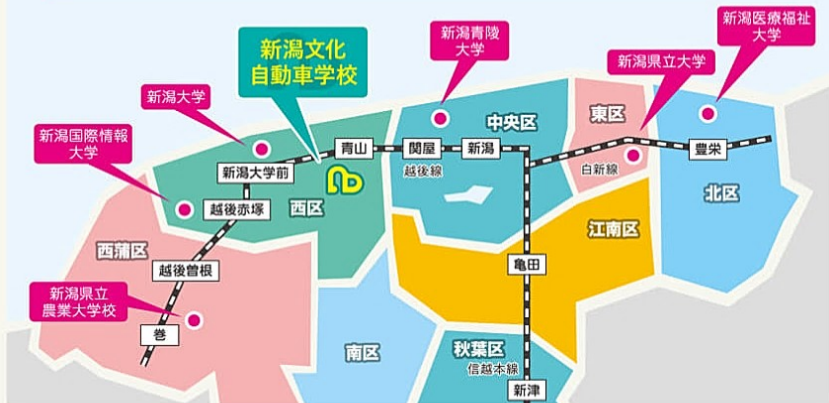

## 無料送迎バス8台運行!

バス運行中は  
現在位置配信中!

例

バスの送迎予約

お知らせメールが届く!

バス遅延・運休情報もメールでお知らせ!

スマホから位置情報をチェック!

バス到着案内メール

「免許センター」行き無料送迎バス運行!

※詳細は窓口にお問い合わせください。

毎週2便運行!

新潟市内全域を網羅!  
AREA MAP  
個別送迎可能エリア

ご希望に応じて送迎地点も追加可能!  
個別送迎可能エリアも拡大中!

### 送迎地点は500箇所以上!!

大好評!!

授業・仕事のスキマ時間を利用して

新潟市中心部付近で路上教習ができる!

当校は新潟市中心部に近い西区青山やバイパス付近に位置しており、運転免許取得後に必要となるあらゆる道路環境での技能教習が可能です。

バイパス  
教習あり

取得後に  
役立つ

実践的!カーナビゲーション  
を使用した教習!

近年のカーナビ普及率増加に伴いカーナビを使用した教習を取り入れました。カーナビの利便性と操作方法を体験することで運転免許取得後に役立ちます。

県内  
唯一!