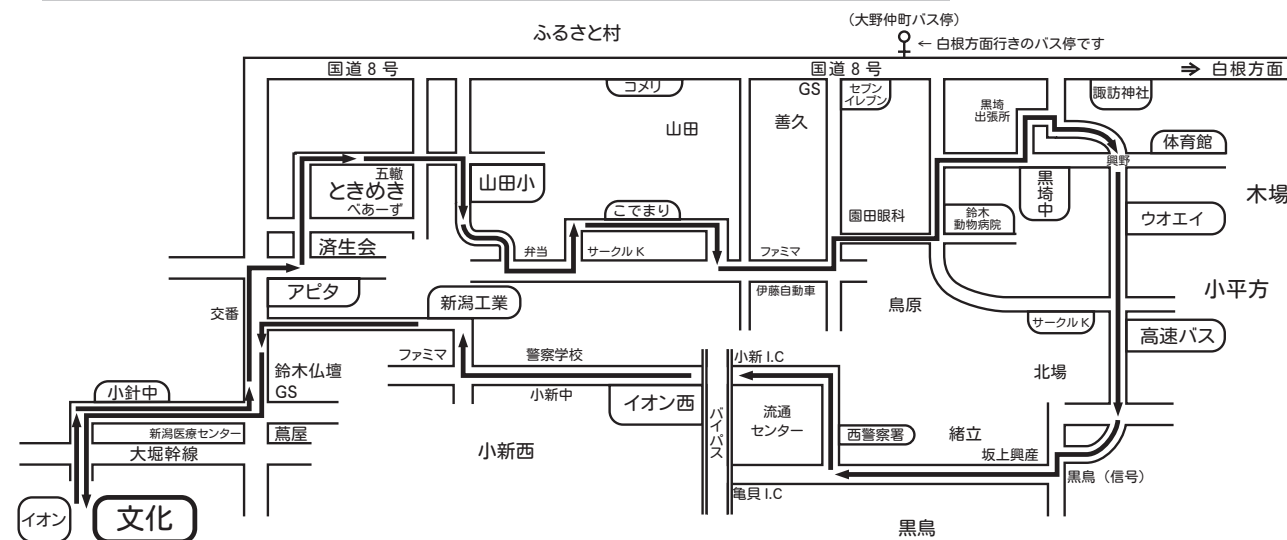

☆Aコース 西大通り～新大～往来橋～産業道路

学校発	西小針	大阪屋	ゲオ	新大西門	新川元橋	往来橋	コスポ	工業短大	真砂町	小針 十字路	学校着
8:58	9:06	9:08	9:10	9:15	9:17	9:19	9:24	9:25	9:28	9:33	9:40
9:58	10:06	10:08	10:10	10:15	10:17	10:19	10:24	10:25	10:28	10:33	10:40
10:58	11:06	11:08	11:10	11:15	11:17	11:19	11:24	11:25	11:28	11:33	11:40
11:58	12:06	12:08	12:10	12:15	12:17	12:19	12:24	12:25	12:28	12:33	12:40
13:08	13:16	13:18	13:20	13:25	13:27	13:29	13:34	13:35	13:38	13:43	13:50
14:08	14:16	14:18	14:20	14:25	14:27	14:29	14:34	14:35	14:38	14:43	14:50
15:08	15:16	15:18	15:20	15:25	15:27	15:29	15:34	15:35	15:38	15:43	15:50
16:08	16:16	16:18	16:20	16:25	16:27	16:29	16:34	16:35	16:38	16:43	16:50
17:08	17:16	17:18	17:20	17:25	17:27	17:29	17:34	17:35	17:38	17:43	17:50
18:08	18:16	18:18	18:20	18:25	18:27	18:29	18:34	18:35	18:38	18:43	18:50
19:08	送り専用バス (西大通り～新大～ふじけい左折～県道16号)										

☆Bコース 県道16号～内野～西高～文理～大堀

学校発	坂井輪 中学前	坂井神社	四つ角	西高	西が丘駅	わたわ	横尾	文理	大堀入口	JA 坂井輪	坂井輪小	学校着
9:58	10:04	10:06	10:13	10:18	10:19	10:23	10:24	10:26	10:28	10:32	10:35	10:43
11:58	12:04	12:06	12:13	12:18	12:19	12:23	12:24	12:26	12:28	12:32	12:35	12:43
13:05	13:12	13:14	13:20	13:25	13:26	13:30	13:31	13:33	13:35	13:39	13:42	13:50
15:05	15:12	15:14	15:20	15:25	15:26	15:30	15:31	15:33	15:35	15:39	15:42	15:50
16:05	16:12	16:14	16:20	16:25	16:26	16:30	16:31	16:33	16:35	16:39	16:42	16:50
17:05	17:12	17:14	17:20	17:25	17:26	17:30	17:31	17:33	17:35	17:39	17:42	17:50
注18:05	18:12	18:14	18:20	18:25	18:26	18:30	18:31	18:33	18:35	18:39	18:42	18:50
19:08	送り専用バス (西大通り～新大～ふじけい左折～県道16号) 四つ角手前まで											

注: 18時08分学校発便は、交通混雑等により遅れる場合があります。時間のある方は、1便早いバスでお越し下さい。

☆Dコース 新潟駅前、古町、旭町、青陵大学方面 (前日までの完全予約制)

1. 乗り降りする場所と時間帯を窓口にてお申込みとなります。(電話予約可能)
2. コース運行はせず、直接送迎いたします。
3. 送迎可能な時間帯は、
  - ① 8:00 (迎え専用)
  - ② 10:00
  - ③ 13:00
  - ※④ 15:00 (4月16日～7月20日、9月10日～1月31日の平日限定です)
  - ※⑤ 16:00 (4月16日～7月20日、9月10日～1月31日の平日限定です)
  - ⑥ 17:00
  - ⑦ 20:00 (送り専用)