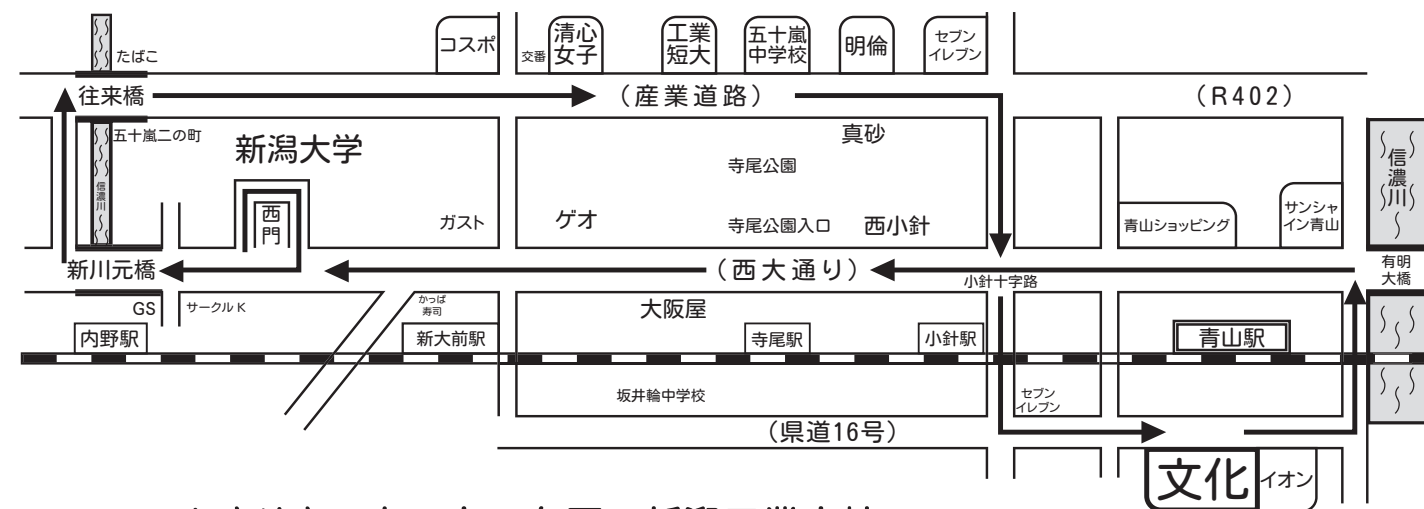

☆Aコース 西大通り～新大～往来橋～産業道路

学校発	西小針	大阪屋	ゲオ	新大西門	新川元橋	往来橋	コスポ	工業短大	真砂町	小針 十字路	学校着
8:58	9:06	9:08	9:10	9:15	9:17	9:19	9:24	9:25	9:28	9:33	9:40
9:58	10:06	10:08	10:10	10:15	10:17	10:19	10:24	10:25	10:28	10:33	10:40
10:58	11:06	11:08	11:10	11:15	11:17	11:19	11:24	11:25	11:28	11:33	11:40
11:58	12:06	12:08	12:10	12:15	12:17	12:19	12:24	12:25	12:28	12:33	12:40
13:08	13:16	13:18	13:20	13:25	13:27	13:29	13:34	13:35	13:38	13:43	13:50
14:08	14:16	14:18	14:20	14:25	14:27	14:29	14:34	14:35	14:38	14:43	14:50
15:08	15:16	15:18	15:20	15:25	15:27	15:29	15:34	15:35	15:38	15:43	15:50
16:08	16:16	16:18	16:20	16:25	16:27	16:29	16:34	16:35	16:38	16:43	16:50
17:08	17:16	17:18	17:20	17:25	17:27	17:29	17:34	17:35	17:38	17:43	17:50
18:08	18:16	18:18	18:20	18:25	18:27	18:29	18:34	18:35	18:38	18:43	18:50
19:08	送り専用バス (西大通り～新大～ふじけい左折～県道16号)										

☆Bコース 県道16号～内野～西高～文理～大堀

学校発	坂井輪 中学前	坂井神社	四つ角	西高	西が丘駅	わたわ	横尾	文理	大堀入口	JA 坂井輪	坂井輪小	学校着
9:58	10:04	10:06	10:13	10:18	10:19	10:23	10:24	10:26	10:28	10:32	10:35	10:43
11:58	12:04	12:06	12:13	12:18	12:19	12:23	12:24	12:26	12:28	12:32	12:35	12:43
13:05	13:12	13:14	13:20	13:25	13:26	13:30	13:31	13:33	13:35	13:39	13:42	13:50
15:05	15:12	15:14	15:20	15:25	15:26	15:30	15:31	15:33	15:35	15:39	15:42	15:50
16:05	16:12	16:14	16:20	16:25	16:26	16:30	16:31	16:33	16:35	16:39	16:42	16:50
17:05	17:12	17:14	17:20	17:25	17:26	17:30	17:31	17:33	17:35	17:39	17:42	17:50
注18:05	18:12	18:14	18:20	18:25	18:26	18:30	18:31	18:33	18:35	18:39	18:42	18:50
19:08	送り専用バス (西大通り～新大～ふじけい左折～県道16号) 四つ角手前まで											

注: 18時08分学校発便は、交通混雑等により遅れる場合があります。時間のある方は、1便早いバスでお越し下さい。

☆Dコース 新潟駅前、古町、旭町、青陵大学方面 (前日までの完全予約制)

1. 乗り降りする場所と時間帯を窓口にてお申込みとなります。(電話予約可能)
2. コース運行はせず、直接送迎いたします。
3. 送迎可能な時間帯は、
  - ① 8:00 (迎え専用)
  - ② 10:00
  - ③ 13:00
  - ※④ 15:00 (4月16日～7月20日、9月10日～1月31日の平日限定です)
  - ※⑤ 16:00 (4月16日～7月20日、9月10日～1月31日の平日限定です)
  - ⑥ 17:00
  - ⑦ 20:00 (送り専用)