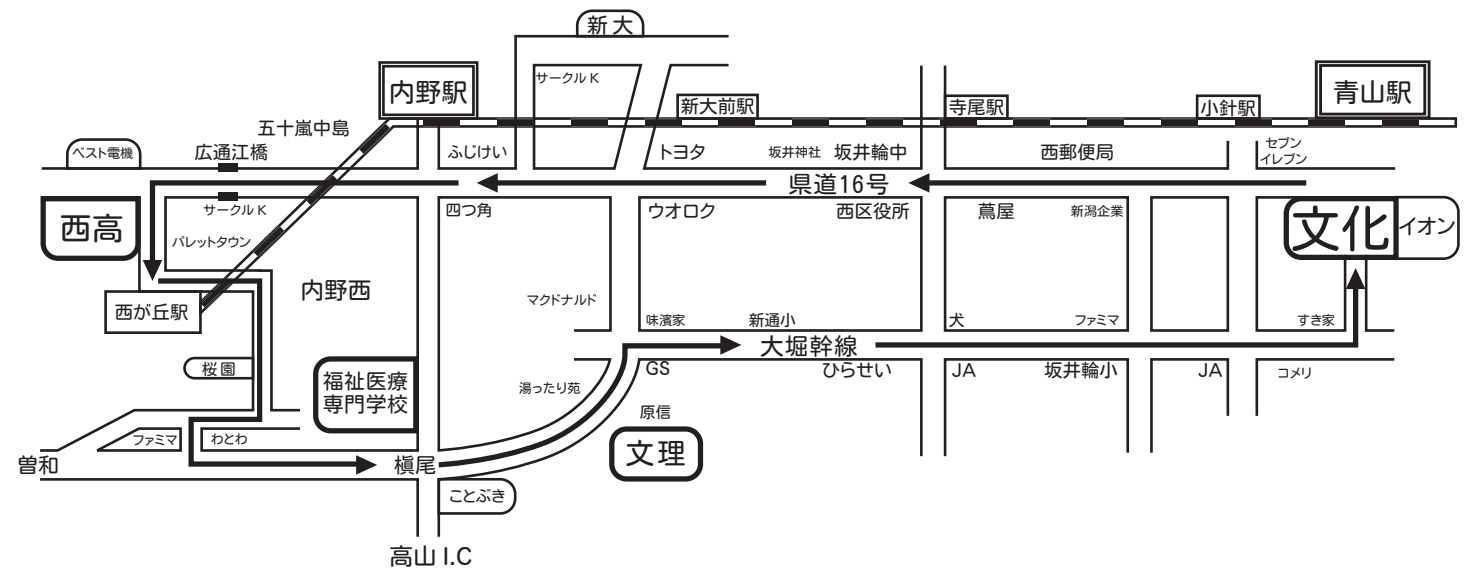

☆Bコース 県道16号～内野～西高～文理～大堀

学校発	坂井輪 中学前	坂井神社	四つ角	西高	西が丘駅	わたわ	横尾	文理	大堀入口	JA 坂井輪	坂井輪小	学校着
9:58	10:04	10:06	10:13	10:18	10:19	10:23	10:24	10:26	10:28	10:32	10:35	10:43
11:58	12:04	12:06	12:13	12:18	12:19	12:23	12:24	12:26	12:28	12:32	12:35	12:43
13:05	13:12	13:14	13:20	13:25	13:26	13:30	13:31	13:33	13:35	13:39	13:42	13:50
15:05	15:12	15:14	15:20	15:25	15:26	15:30	15:31	15:33	15:35	15:39	15:42	15:50
16:05	16:12	16:14	16:20	16:25	16:26	16:30	16:31	16:33	16:35	16:39	16:42	16:50
17:05	17:12	17:14	17:20	17:25	17:26	17:30	17:31	17:33	17:35	17:39	17:42	17:50
注18:05	18:12	18:14	18:20	18:25	18:26	18:30	18:31	18:33	18:35	18:39	18:42	18:50
19:08	送り専用バス (西大通り～新大～ふじけい左折～県道16号) 四つ角手前まで											

注: 18時05分学校発便は、交通混雑等により遅れる場合があります。時間のある方は、1便早いバスでお越し下さい。