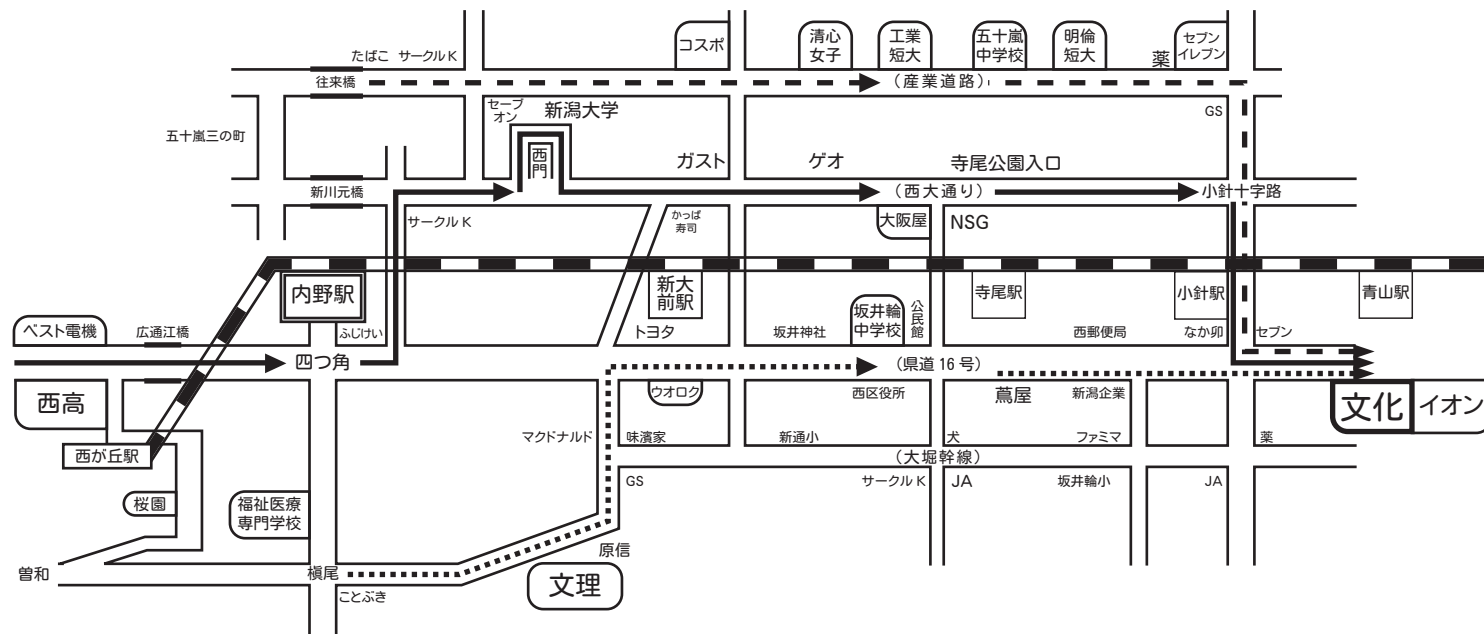

送迎バス時刻表（無料）1月、4月～12月

H25. 7. 1

☆朝コース（西大通り、産業道路、県道16号方面）

新潟西高校発～新大～西大通り

西高	四つ角	新大西門	寺尾公園入口	学校着
8:15	8:20	8:25	8:30	8:40

榎尾交差点発～日本文理～県道16号～坂井輪中学校前

榎尾	文理	ウオロク	坂井輪中	学校着
8:20	8:23	8:28	8:32	8:40

往来橋発～五十嵐二の町～産業道路

往来橋	工業短大	真砂町	小針十字路	学校着
8:25	8:30	8:33	8:36	8:45

☆朝コース（黒埼方面）

興野発～サークルK～ファミリーマート～ときめき

興野	ウオエイ	サークルK	鈴木動物病院	ファミリーマート	こでまり	山田小	ときめき	三崎屋	学校着
8:15	8:16	8:17	8:18	8:20	8:22	8:24	8:26	8:28	8:40

☆免許センター行き（前日までの完全予約制）

1. 毎週金曜日に学校発～免許センター行きバスが出ます。(祝日の場合は木曜日)
2. 前日までの完全予約制です。(電話予約可能)
3. 集合時間は午前11時50分までに学校にお越しください。
4. 持参する物等は卒業式にお伝えします。
5. 学科試験を1回で合格するよう、しっかりと勉強して来て下さい。

☆県立新潟大学（2日前までに予約が必要です）

学校発	県大	学校着
16:05	16:30	16:50

※県大コースは、4月20日～7月20日、10月1日～1月20日の平日限定です。
（土、日、祝日及び、上記期間以外は運行いたしません。ご注意ください。）
県大校門前からの乗降となります。少し早めにお待ちください。

☆夜コース（最終時限後の送り）

大堀幹線～文理高校～榎尾方面送り
県道16号～坂井輪中～五十嵐二の町～真砂町方面送り
西大通り～新大～内野～西高校方面送り
黒埼方面送り
古町・新潟駅方面送り（完全予約制）