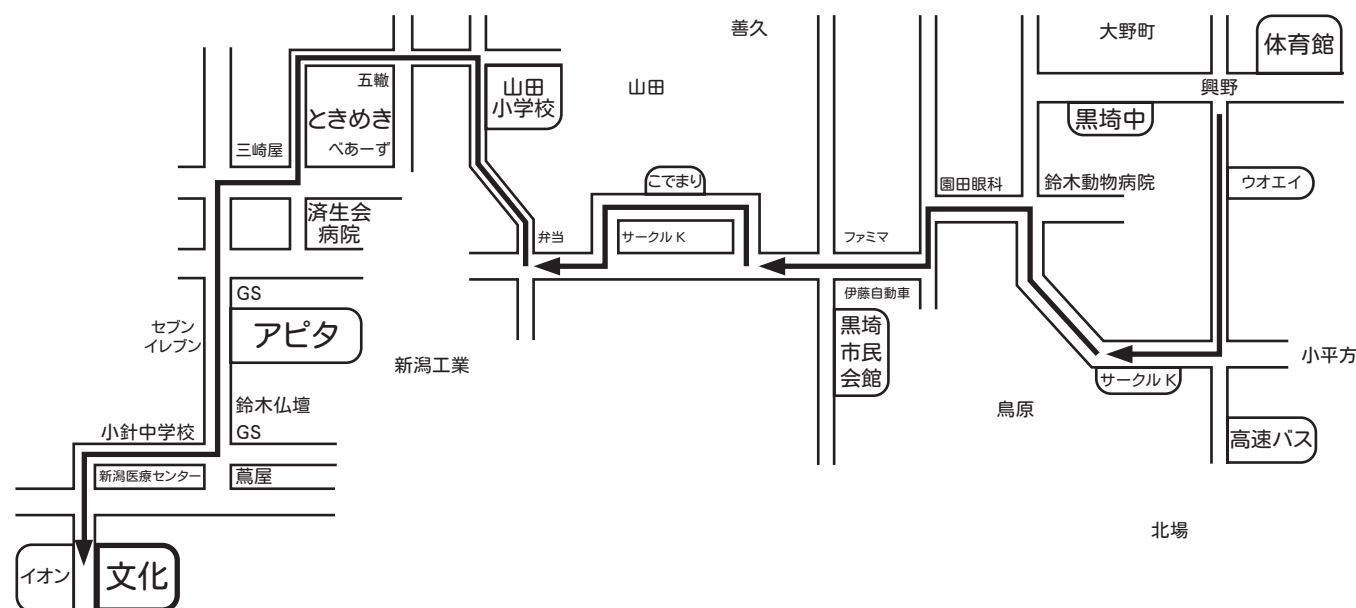

送迎バス時刻表（無料）1月、4月～12月

H25. 7. 1

☆朝コース（西大通り、産業道路、県道16号方面）

新潟西高校発～新大～西大通り

西高	四つ角	新大西門	寺尾公園入口	学校着
8:15	8:20	8:25	8:30	8:40

榎尾交差点発～日本文理～県道16号～坂井輪中学校前

榎尾	文理	ウオロク	坂井輪中	学校着
8:20	8:23	8:28	8:32	8:40

往来橋発～五十嵐二の町～産業道路

往来橋	工業短大	真砂町	小針十字路	学校着
8:25	8:30	8:33	8:36	8:45

☆朝コース（黒埼方面）

興野発～サークルK～ファミリーマート～ときめき

興野	ウオエイ	サークルK	鈴木動物病院	ファミリーマート	こでまり	山田小	ときめき	三崎屋	学校着
8:15	8:16	8:17	8:18	8:20	8:22	8:24	8:26	8:28	8:40

☆免許センター行き（前日までの完全予約制）

1. 毎週金曜日に学校発～免許センター行きバスが出ます。(祝日の場合は木曜日)
2. 前日までの完全予約制です。(電話予約可能)
3. 集合時間は午前11時50分までに学校にお越しください。
4. 持参する物等は卒業式にお伝えします。
5. 学科試験を1回で合格するよう、しっかりと勉強して来て下さい。

☆県立新潟大学（2日前までに予約が必要です）

学校発	県大	学校着
16:05	16:30	16:50

※県大コースは、4月20日～7月20日、10月1日～1月20日の平日限定です。
（土、日、祝日及び、上記期間以外は運行いたしません。ご注意ください。）
県大校門前からの乗降となります。少し早めにお待ちください。

☆夜コース（最終時限後の送り）

大堀幹線～文理高校～榎尾方面送り
県道16号～坂井輪中～五十嵐二の町～真砂町方面送り
西大通り～新大～内野～西高校方面送り
黒埼方面送り
古町・新潟駅方面送り（完全予約制）