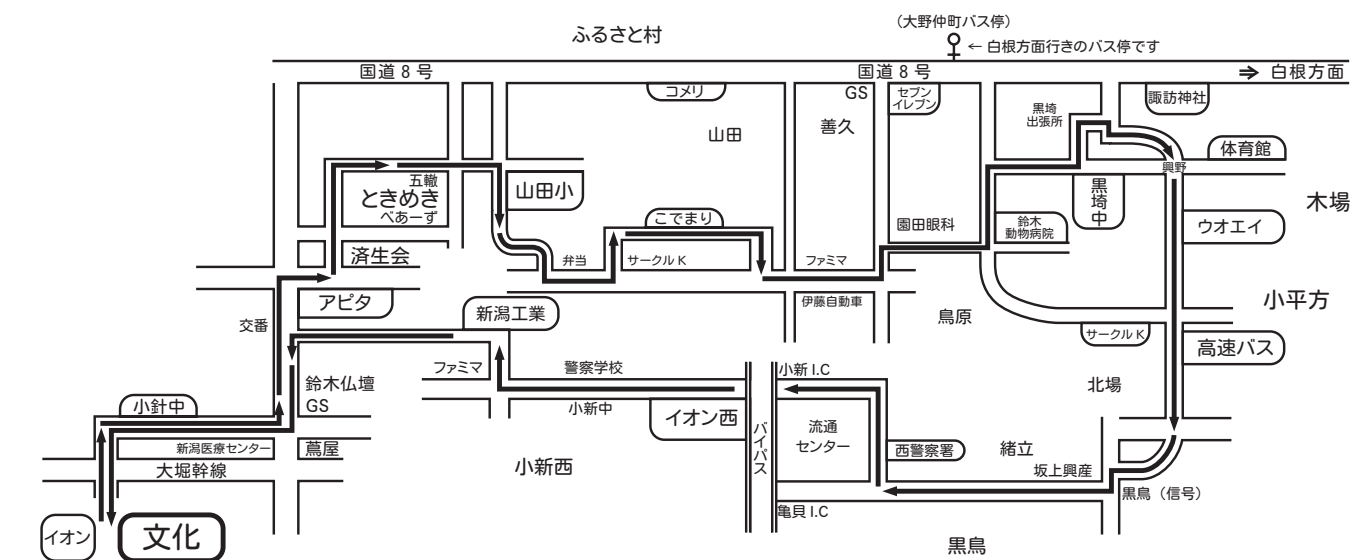

※ 時刻表を変更する場合がありますので、しばらくご利用のなかった場合はお問い合わせください。

☆Eコース 県道16号～内野四つ角～往来橋～新大～西大通り

| | | | | | | | | | | |
|-------|--------------------|-------|-------|-------|-------|-------|-------|--------|-------|-------|
| 学校発 | 坂井輪中 | 坂井神社 | 四つ角 | 松野屋右折 | 往来橋 | 新大西門 | ゲオ | 寺尾公園入口 | 西小針 | 学校着 |
| 7:58 | 8:04 | 8:06 | 8:13 | 8:14 | 8:15 | 8:20 | 8:23 | 8:25 | 8:28 | 8:38 |
| 8:58 | 9:04 | 9:06 | 9:13 | 9:14 | 9:15 | 9:20 | 9:23 | 9:25 | 9:28 | 9:38 |
| 9:58 | 10:04 | 10:06 | 10:13 | 10:14 | 10:15 | 10:20 | 10:23 | 10:25 | 10:28 | 10:38 |
| 10:58 | 新大、内野方面送り（コース設定なし） | | | | | | | | | |
| 11:52 | 新大、内野方面送り（コース設定なし） | | | | | | | | | |

☆Cコース ときめき～山田小～鳥原～新潟工業高校

| | | | | | | | | | | | | |
|-------|-----------------|-------|-------|----------|--------|-------|-------|-------|-------|-------|-------|-------|
| 学校発 | ときめき | 山田小 | こでまり | ファミリーマート | 鈴木動物病院 | 黒崎中 | ウオエイ | 高速下 | 西警察署 | イオン西 | 新潟工業 | 学校着 |
| 7:58 | 8:04 | 8:06 | 8:10 | 8:12 | 8:13 | 8:14 | 8:17 | 8:18 | 8:23 | 8:27 | 8:30 | 8:40 |
| 8:58 | 9:04 | 9:06 | 9:10 | 9:12 | 9:13 | 9:14 | 9:17 | 9:18 | 9:23 | 9:27 | 9:30 | 9:40 |
| 9:58 | 10:04 | 10:06 | 10:10 | 10:12 | 10:13 | 10:14 | 10:17 | 10:18 | 10:23 | 10:27 | 10:30 | 10:40 |
| 10:58 | 黒崎方面送り（コース設定なし） | | | | | | | | | | | |
| 11:52 | 黒崎方面送り（コース設定なし） | | | | | | | | | | | |