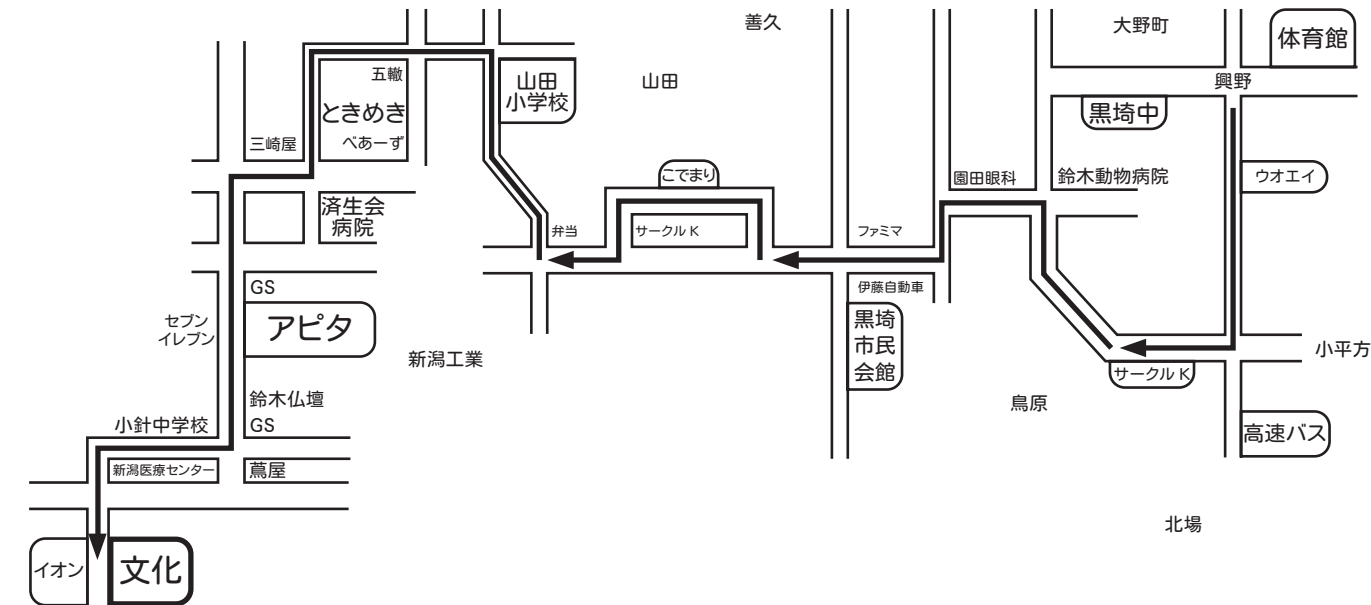

日曜専用送迎バス時刻表（無料）

H25.7.1

☆朝コース 内野四つ角～新大～西大通り

| | | | | | | |
|------|------|------|------|--------|------|------|
| 四つ角 | ふじけい | 新大西門 | ゲオ | 寺尾公園入口 | 西小針 | 学校着 |
| 7:20 | 7:21 | 7:25 | 7:28 | 7:30 | 7:33 | 7:40 |

☆朝コース 興野～サークルK～伊藤自動車～ときめき

| | | | | | | | | | |
|------|------|-------|--------|----------|------|------|------|------|------|
| 興野 | ウオエイ | サークルK | 鈴木動物病院 | ファミリーマート | こでまり | 山田小 | ときめき | 三崎屋 | 学校着 |
| 7:15 | 7:16 | 7:17 | 7:18 | 7:20 | 7:22 | 7:24 | 7:26 | 7:28 | 7:40 |

【送迎バスご利用方法】

- ご利用の際は、バスの時刻・路線をお確かめください。
- 交通事情等により時間が前後する場合がありますので、余裕をもってお待ちください。
- バスが参りましたら、運転手に見えるように手を挙げて意思表示してください。
- 交差点やバス停を避け、乗り降りしやすい安全な場所でお待ちください。
- 時刻表に記載してある名称は通過ポイントです。それ以外の場所でも運行経路上であれば乗降できます。
- 交通渋滞等（特に冬期間）により通常運行が困難な場合は、目的地手前で迂回する場合があります。
- 月～土曜日の時刻及び路線は日曜日と異なります。窓口にお問い合わせください。

※ 時刻表を変更する場合がありますので、しばらくご利用のなかった場合はお問い合わせください。

☆Eコース 県道16号～内野四つ角～往来橋～新大～西大通り

| | | | | | | | | | | |
|-------|--------------------|-------|-------|-------|-------|-------|-------|--------|-------|-------|
| 学校発 | 坂井輪中 | 坂井神社 | 四つ角 | 松野屋右折 | 往来橋 | 新大西門 | ゲオ | 寺尾公園入口 | 西小針 | 学校着 |
| 7:58 | 8:04 | 8:06 | 8:13 | 8:14 | 8:15 | 8:20 | 8:23 | 8:25 | 8:28 | 8:38 |
| 8:58 | 9:04 | 9:06 | 9:13 | 9:14 | 9:15 | 9:20 | 9:23 | 9:25 | 9:28 | 9:38 |
| 9:58 | 10:04 | 10:06 | 10:13 | 10:14 | 10:15 | 10:20 | 10:23 | 10:25 | 10:28 | 10:38 |
| 10:58 | 新大、内野方面送り（コース設定なし） | | | | | | | | | |
| 11:52 | 新大、内野方面送り（コース設定なし） | | | | | | | | | |