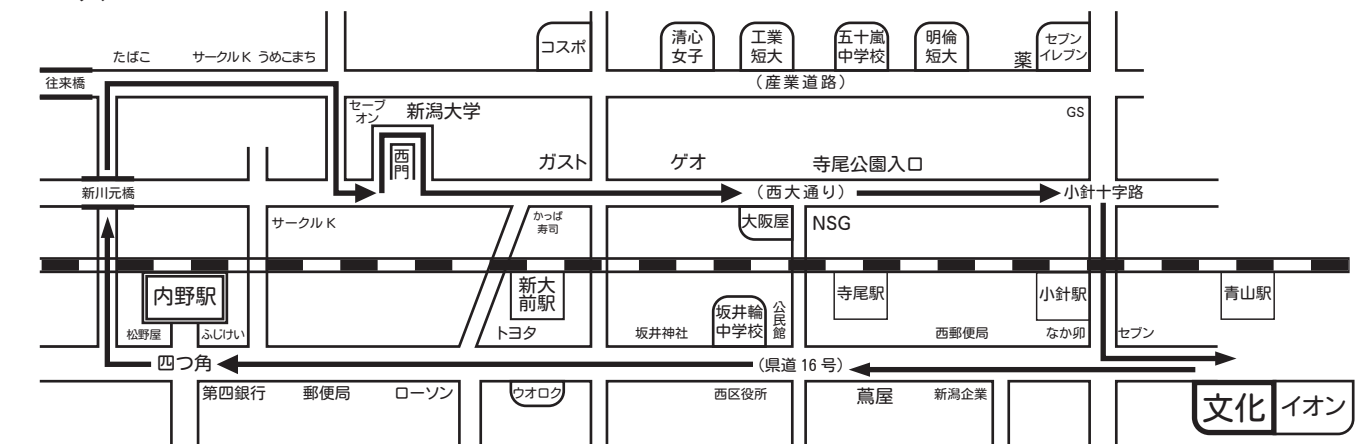

☆朝コース 興野～サークルK～伊藤自動車～ときめき

| | | | | | | | | | |
|------|------|-------|--------|----------|------|------|------|------|------|
| 興野 | ウオエイ | サークルK | 鈴木動物病院 | ファミリーマート | こでまり | 山田小 | ときめき | 三崎屋 | 学校着 |
| 7:15 | 7:16 | 7:17 | 7:18 | 7:20 | 7:22 | 7:24 | 7:26 | 7:28 | 7:40 |

【送迎バスご利用方法】

- ご利用の際は、バスの時刻・路線をお確かめください。
- 交通事情等により時間が前後する場合がありますので、余裕をもってお待ちください。
- バスが参りましたら、運転手に見えるように手を挙げて意思表示してください。
- 交差点やバス停を避け、乗り降りしやすい安全な場所でお待ちください。
- 時刻表に記載してある名称は通過ポイントです。それ以外の場所でも運行経路上であれば乗降できます。
- 交通渋滞等（特に冬期間）により通常運行が困難な場合は、目的地手前で迂回する場合があります。
- 月～土曜日の時刻及び路線は日曜日と異なります。窓口にお問い合わせください。

※ 時刻表を変更する場合がありますので、しばらくご利用のなかった場合はお問い合わせください。

☆Eコース 県道16号～内野四つ角～往来橋～新大～西大通り

| | | | | | | | | | | |
|-------|--------------------|-------|-------|-------|-------|-------|-------|--------|-------|-------|
| 学校発 | 坂井輪中 | 坂井神社 | 四つ角 | 松野屋右折 | 往来橋 | 新大西門 | ゲオ | 寺尾公園入口 | 西小針 | 学校着 |
| 7:58 | 8:04 | 8:06 | 8:13 | 8:14 | 8:15 | 8:20 | 8:23 | 8:25 | 8:28 | 8:38 |
| 8:58 | 9:04 | 9:06 | 9:13 | 9:14 | 9:15 | 9:20 | 9:23 | 9:25 | 9:28 | 9:38 |
| 9:58 | 10:04 | 10:06 | 10:13 | 10:14 | 10:15 | 10:20 | 10:23 | 10:25 | 10:28 | 10:38 |
| 10:58 | 新大、内野方面送り（コース設定なし） | | | | | | | | | |
| 11:52 | 新大、内野方面送り（コース設定なし） | | | | | | | | | |