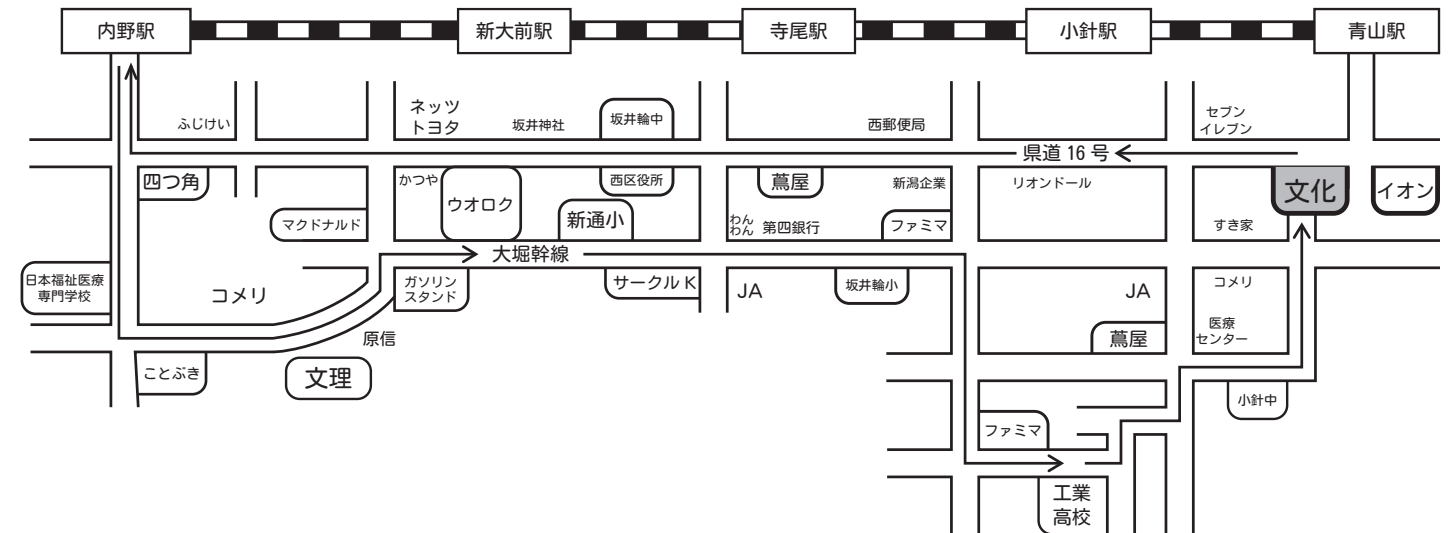

## 新潟文化自動車学校

新潟市西区青山 1-1-41  
 (025)266-2494 (025)266-2577  
<http://niigatabunka.jp>

☆Aコース 西大通り～新大～往来橋～産業道路

学校発	西小針	大阪屋	ゲオ	新大西門	新川元橋	往来橋	コスポ	工業短大	真砂町	小針 十字路	学校着
※ 7:58	8:06	8:08	8:10	8:15	8:17	8:19	8:24	8:25	8:28	8:33	8:40
8:58	9:06	9:08	9:10	9:15	9:17	9:19	9:24	9:25	9:28	9:33	9:40
9:58	10:06	10:08	10:10	10:15	10:17	10:19	10:24	10:25	10:28	10:33	10:40
10:58	11:06	11:08	11:10	11:15	11:17	11:19	11:24	11:25	11:28	11:33	11:40
11:58	12:06	12:08	12:10	12:15	12:17	12:19	12:24	12:25	12:28	12:33	12:40
13:08	13:16	13:18	13:20	13:25	13:27	13:29	13:34	13:35	13:38	13:43	13:50
14:08	14:16	14:18	14:20	14:25	14:27	14:29	14:34	14:35	14:38	14:43	14:50
15:08	15:16	15:18	15:20	15:25	15:27	15:29	15:34	15:35	15:38	15:43	15:50
16:08	16:16	16:18	16:20	16:25	16:27	16:29	16:34	16:35	16:38	16:43	16:50
17:08	17:16	17:18	17:20	17:25	17:27	17:29	17:34	17:35	17:38	17:43	17:50
18:08	18:16	18:18	18:20	18:25	18:27	18:29	18:34	18:35	18:38	18:43	18:50
19:08	送迎専用バス (西大通り～新大～ふじけい左折～県道16号)										

☆Bコース 県道16号～内野駅～文理～大堀

学校発	坂井輪 中学前	坂井神社	ウオロク	四つ角	内野駅	榎尾	文理	大堀入口	JA 坂井輪	坂井輪小	工業高校	学校着
※ 7:58	8:04	8:06	8:08	8:13	8:15	8:17	8:19	8:21	8:25	8:28	8:32	8:39
9:58	10:04	10:06	10:08	10:13	10:15	10:17	10:19	10:21	10:25	10:28	10:32	10:39
11:58	12:04	12:06	12:08	12:13	12:15	12:17	12:19	12:21	12:25	12:28	12:32	12:39
13:05	13:12	13:14	13:16	13:20	13:22	13:24	13:26	13:28	13:32	13:35	13:39	13:46
15:05	15:12	15:14	15:16	15:20	15:22	15:24	15:26	15:28	15:32	15:35	15:39	15:46
16:05	16:12	16:14	16:16	16:20	16:22	16:24	16:26	16:28	16:32	16:35	16:39	16:46
17:05	17:12	17:14	17:16	17:20	17:22	17:24	17:26	17:28	17:32	17:35	17:39	17:46
18:05	18:12	18:14	18:16	18:20	18:22	18:24	18:26	18:28	18:32	18:35	18:39	18:46
19:05	送迎専用バス (経路設定なし)											

☆Dコース 新潟駅前、古町、旭町、青陵大学方面 (前日までの完全予約制)

1. 乗り降りする場所と時間帯を窓口にてお申込みとなります。(電話予約可能)
2. コース運行はせず、直接送迎いたします。
3. 送迎可能な時間帯
  - ① 7:00 (2月、3月) 迎え専用
  - ② 8:00 (1月末日迄) 迎え専用
  - ③ 10:00
  - ④ 13:00
  - ⑤ 17:00
  - ⑥ 20:00 送迎専用