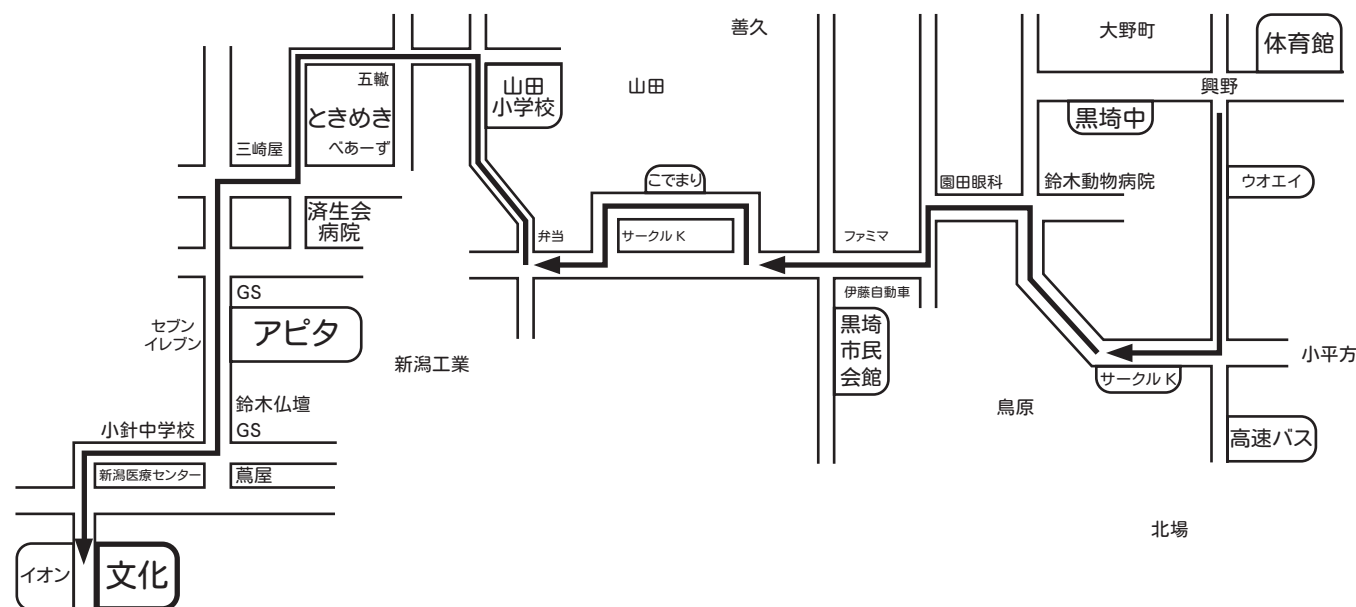

## ☆朝バス（西大通り、産業道路、県道16号方面）

新潟西高校発～新大～西大通り

四つ角	新大西門	ゲオ	寺尾公園入口	学校着
7:15	7:20	7:23	7:25	7:35

榎尾交差点発～日本文理～県道16号～坂井輪中学校前

榎尾	文理	ウオロク	坂井輪中	学校着
7:15	7:16	7:20	7:25	7:35

往来橋発～五十嵐二の町～産業道路

往来橋	工業短大	真砂町	小針十字路	学校着
7:15	7:20	7:25	7:30	7:35

## ☆朝バス（黒埼方面）

興野発～サークルK～ファミリーマート～ときめき

興野	ウオエイ	サークルK	鈴木動物病院	黒崎市民会館	こでまり	山田小	ときめき	三崎屋	学校着
7:15	7:16	7:17	7:18	7:20	7:22	7:24	7:26	7:28	7:35

## ☆夜バス（最終教習時限後の送り）

大堀幹線～文理高校～榎尾 行き
県道16号～坂井輪中～往来橋～産業道路 行き
西大通り～新大～内野四つ角 行き
黒埼方面 行き

※夜バスは送り専用なので、最終時限の教習終了後、利用者が乗り次第すぐに出発します。

☆Dコース 新潟駅前、古町、旭町、青陵大学方面 (前日までの完全予約制)

1. 乗り降りする場所と時間帯を窓口にてお申込みとなります。(電話予約可能)
2. コース運行はせず、直接送迎いたします。
3. 送迎可能な時間帯
  - ① 7:00 (2月、3月) 迎え専用
  - ② 8:00 (1月末日迄) 迎え専用
  - ③ 10:00
  - ④ 13:00
  - ⑤ 17:00
  - ⑥ 20:00 送迎専用