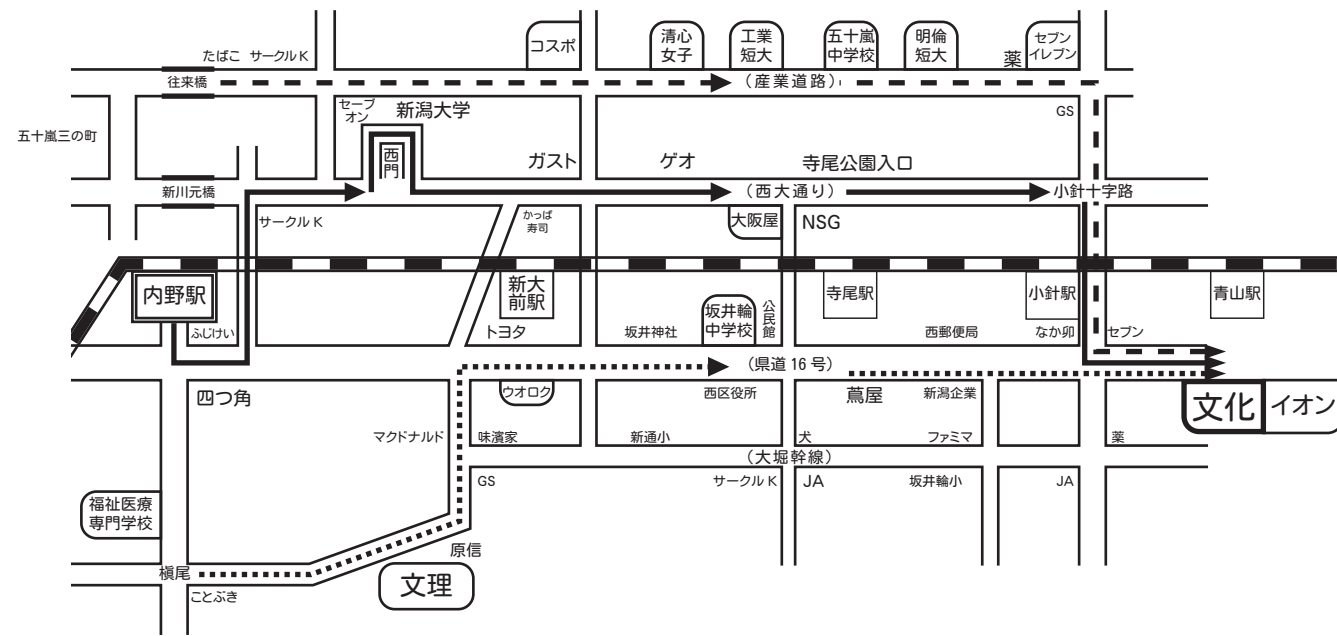

## ☆朝バス（西大通り、産業道路、県道16号方面）

新潟西高校発～新大～西大通り

四つ角	新大西門	ゲオ	寺尾公園入口	学校着
7:15	7:20	7:23	7:25	7:35

榎尾交差点発～日本文理～県道16号～坂井輪中学校前

榎尾	文理	ウオロク	坂井輪中	学校着
7:15	7:16	7:20	7:25	7:35

往来橋発～五十嵐二の町～産業道路

往来橋	工業短大	真砂町	小針十字路	学校着
7:15	7:20	7:25	7:30	7:35

## ☆朝バス（黒埼方面）

興野発～サークルK～ファミリーマート～ときめき

興野	ウオエイ	サークルK	鈴木動物病院	黒崎市民会館	こでまり	山田小	ときめき	三崎屋	学校着
7:15	7:16	7:17	7:18	7:20	7:22	7:24	7:26	7:28	7:35

## ☆夜バス（最終教習時限後の送り）

大堀幹線～文理高校～榎尾 行き
県道16号～坂井輪中～往来橋～産業道路 行き
西大通り～新大～内野四つ角 行き
黒埼方面 行き

※夜バスは送り専用なので、最終時限の教習終了後、利用者が乗り次第すぐに出発します。

☆Dコース 新潟駅前、古町、旭町、青陵大学方面 (前日までの完全予約制)

1. 乗り降りする場所と時間帯を窓口にてお申込みとなります。(電話予約可能)
2. コース運行はせず、直接送迎いたします。
3. 送迎可能な時間帯
  - ① 7:00 (2月、3月) 迎え専用
  - ② 8:00 (1月末日迄) 迎え専用
  - ③ 10:00
  - ④ 13:00
  - ⑤ 17:00
  - ⑥ 20:00 送迎専用