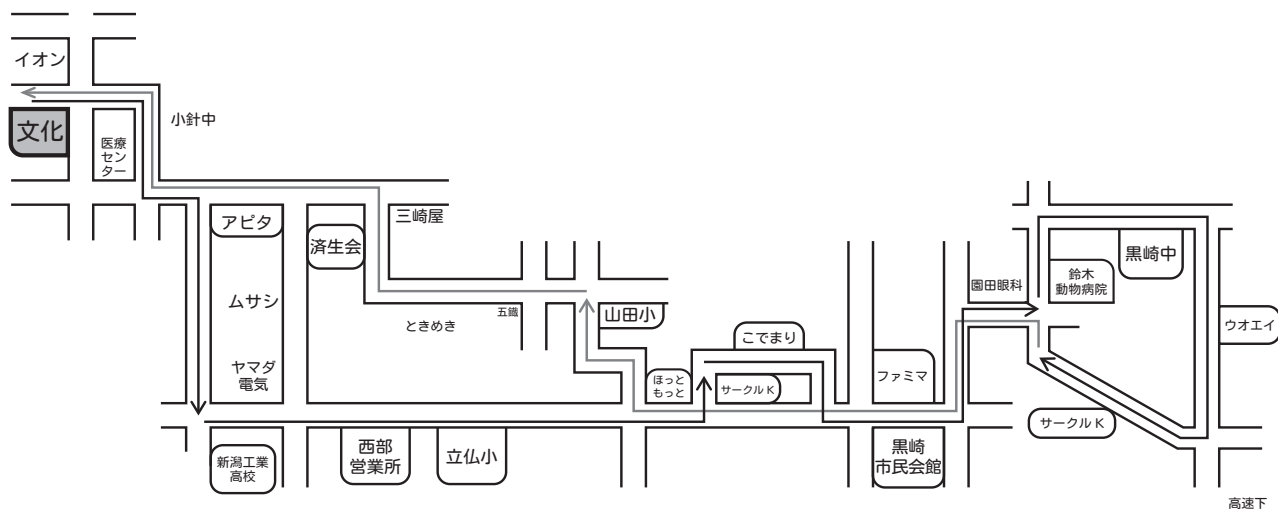

☆Cコース ときめき～山田小～鳥原～新潟工業高校

学校発	アピタ	西部 営業所	こでまり	鳥原 ファミマ	鈴木 動物病院	黒崎中	ウオエイ	鳥原 サークルK	黒崎 市民会館	山田小	ときめき	三崎屋	学校着
※ 7:58	8:04	8:06	8:10	8:12	8:13	8:15	8:17	8:21	8:24	8:26	8:28	8:32	8:38
8:58	9:04	9:06	9:10	9:12	9:13	9:15	9:17	9:21	9:24	9:26	9:28	9:32	9:38
10:58	11:04	11:06	11:10	11:12	11:13	11:15	11:17	11:21	11:24	11:26	11:28	11:32	11:38
13:08	13:14	13:16	13:20	13:22	13:23	13:25	13:27	13:31	13:34	13:36	13:38	13:42	13:48
15:08	15:14	15:16	15:20	15:22	15:23	15:25	15:27	15:31	15:34	15:36	15:38	15:42	15:48
16:08	16:14	16:16	16:20	16:22	16:23	16:25	16:27	16:31	16:34	16:36	16:38	16:42	16:48
17:08	17:14	17:16	17:20	17:22	17:23	17:25	17:27	17:31	17:34	17:36	17:38	17:42	17:48
18:08	18:14	18:16	18:20	18:22	18:23	18:25	18:27	18:31	18:34	18:36	18:38	18:42	18:48
19:08	送迎専用バス (経路設定なし)